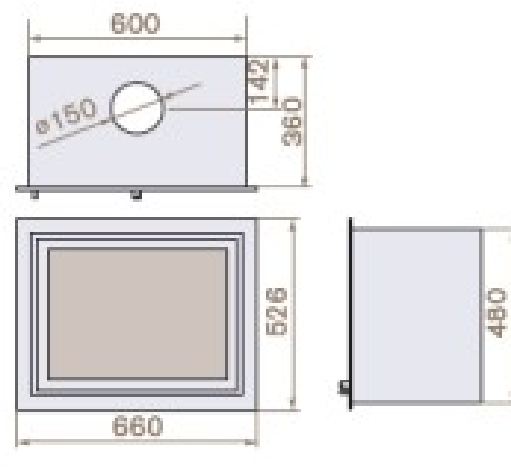

### Instyle Front 400

- 3-6 kW hout | wood | à bois  
150 mm kanaal | flue size | conduit
  - antraciet | anthracite | anthracite
  - afneembaar kader 30 mm (onderzijde 30 of 25 mm) | removable frame 30 mm (bottom 30 or 25 mm) | cadre démontable 30 mm (dessous 30 ou 25 mm)
  - aanvoer verse lucht van buiten | supply of fresh air from outside | prise d'air frais de l'extérieur
  - 76% rendement | efficiency | rendement
  - voorbereid voor gesloten verbranding | prepared for closed combustion | préparé pour combustion étanche
- Optioneel | optional | optionnel
- \* maatwerk kader 12 - 100 mm | custom made frame 12 - 100 mm | cadre 12 - 100 mm sur mesure
  - \* inbouwcassette | installation cassette | cassette d'installation

### Instyle Front 600L

- 4-7 kW hout | wood | à bois  
150 mm kanaal | flue size | conduit
  - antraciet | anthracite | anthracite
  - afneembaar kader 40 mm (onderzijde 40 of 25 mm) | removable frame 40 mm (bottom 40 or 25 mm) | cadre démontable 40 mm (dessous 40 ou 25 mm)
  - 77% rendement | efficiency | rendement
- Optioneel | optional | optionnel
- \* maatwerk mogelijk | custom made possible | disponible sur mesure
  - \* maatwerk kader 12 - 100 mm | custom made frame 12 - 100 mm | cadre 12 - 100 mm sur mesure
  - \* inbouwcassette | installation cassette | cassette d'installation
  - \* aanvoer verse lucht van buiten | supply of fresh air from outside | prise pour apport d'air frais de l'extérieur