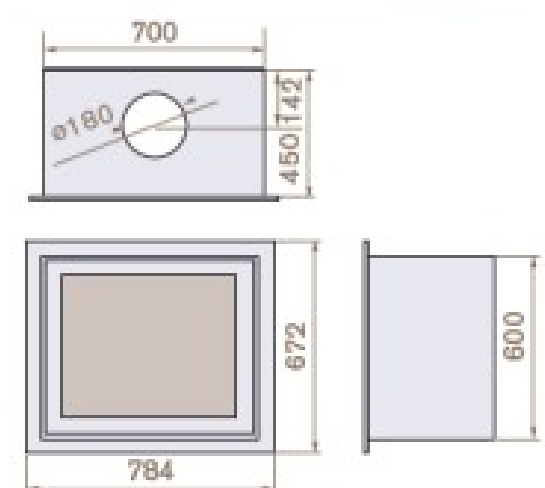

Prostyle 700V

- 6-9 kW hout | wood | à bois
- 200 mm kanaal | flue size | conduit
- antraciet | anthracite | anthracite
- inbouw frame | built-in frame | cadre de finition
- 77 % rendement | efficiency | rendement
- gescreend glas | screened glass | vitre à bords imprimés
- met ventilator | with fan | avec ventilateur (230 V)

Optioneel | optional | optionnel

- aanvoer verse lucht van buiten | supply of fresh air from outside | prise pour apport d'air frais de l'extérieur