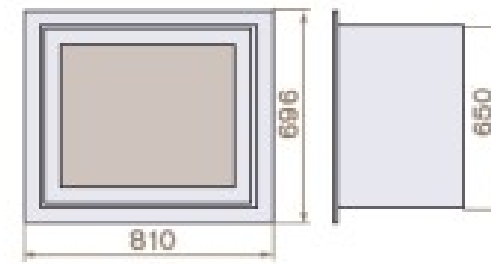

Instyle Front 750

- 7-10 kW hout | wood | à bois
  200 mm kanaal | flue size | conduit
- antraciet | anthracite | anthracite
- afneembaar kader 40 mm |
  removable frame 40 mm | cadre
  démontable 40 mm
- 77 % rendement | efficiency |
  rendement

1. Optioneel | optional | optionnel
2. maatwerk mogelijk | custom made
     possible | disponible sur mesure
   - maatwerk kader 12 - 100 mm |
     custom made frame 12 - 100 mm |
     cadre 12 - 100 mm sur mesure
   - inbouwcassette | installation
     cassette | cassette d'installation
   - aanvoer verse lucht van buiten |
     supply of fresh air from outside |
     prise pour apport d'air frais de
     l'extérieur