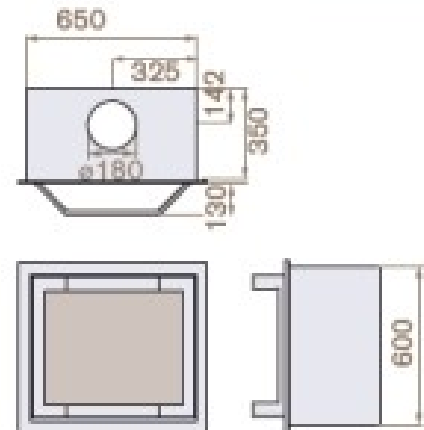

Instyle Panorama

- 6-9 kW hout | wood | à bois
- 180 mm kanaal | flue size | conduit
- antraciet | anthracite | anthracite
- 77 % rendement | efficiency | rendement

Optioneel | optional | optionnel

- maatwerk mogelijk | custom made possible | disponible sur mesure
- inbouw cassette | installation cassette | cassette d'installation
- aanvoer verse lucht van buiten | supply of fresh air from outside | prise pour apport d'air frais de l'extérieur