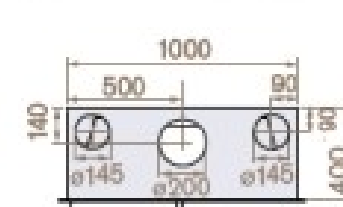

Instyle Front 1000

- 8-11 kW hout | wood | à bois
  200 mm kanaal | flue size | conduit
- antraciet | anthracite | anthracite
- vast kader 40 mm | fixed frame
  40 mm | cadre fixé 40 mm
- 85 % rendement | efficiency |
  rendement

1. Optioneel | optional | optionnel
2. maatwerk mogelijk | custom made
     possible | disponible sur mesure
   - maatwerk kader 12 - 100 mm |
     custom made frame 12 - 100 mm |
     cadre 12 - 100 mm sur mesure
   - aanvoer verse lucht van buiten |
     supply of fresh air from outside |
     prise pour apport d'air frais de
     l'extérieur