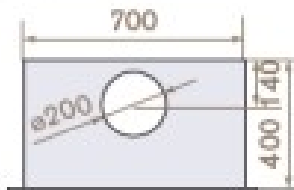

Instyle Front 700

- 6-9 kW hout | wood | à bois
  200 mm kanaal | flue size | conduit
- antraciet | anthracite | anthracite
- afneembaar kader 40 mm |
  removable frame 40 mm | cadre
  démontable 40 mm
- 77 % rendement | efficiency |
  rendement

1. Optioneel | optional | optionnel
2. maatwerk mogelijk | custom made
     possible | disponible sur mesure
   - maatwerk kader 12 - 100 mm |
     custom made frame 12 - 100 mm |
     cadre 12 - 100 mm sur mesure
   - inbouwcassette | installation
     cassette | cassette d'installation
   - aanvoer verse lucht van buiten |
     supply of fresh air from outside |
     prise pour apport d'air frais de
     l'extérieur