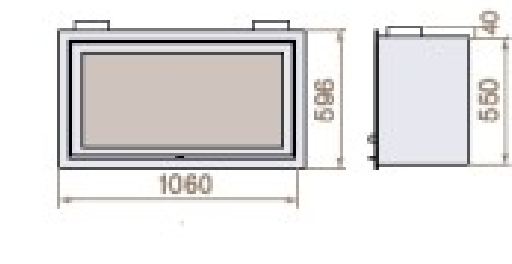

Instyle Front 1000

- 8-11 kW hout | wood | à bois
  200 mm kanaal | flue size | conduit
- antraciet | anthracite | anthracite
- vast kader 40 mm | fixed frame
  40 mm | cadre fixé 40 mm
- 85 % rendement | efficiency |
  rendement

1. Optioneel | optional | optionnel
2. maatwerk mogelijk | custom made
     possible | disponible sur mesure
   - maatwerk kader 12 - 100 mm |
     custom made frame 12 - 100 mm |
     cadre 12 - 100 mm sur mesure
   - aanvoer verse lucht van buiten |
     supply of fresh air from outside |
     prise pour apport d'air frais de
     l'extérieur