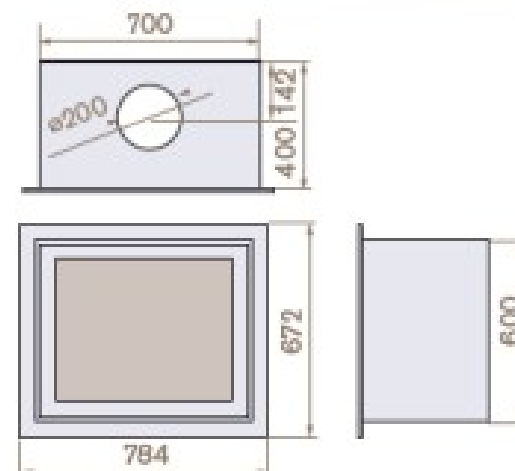

Prostyle 700

- 6-9 kW hout | wood | à bois
- 200 mm kanaal | flue size | conduit
- antraciet | anthracite | anthracite
- inbouw frame | built-in frame | cadre de finition
- 77 % rendement | efficiency | rendement
- gescreend glas | screened glass | vitre à bords imprimés

Optioneel | optional | optionnel

- aanvoer verse lucht van buiten | supply of fresh air from outside | prise pour apport d'air frais de l'extérieur