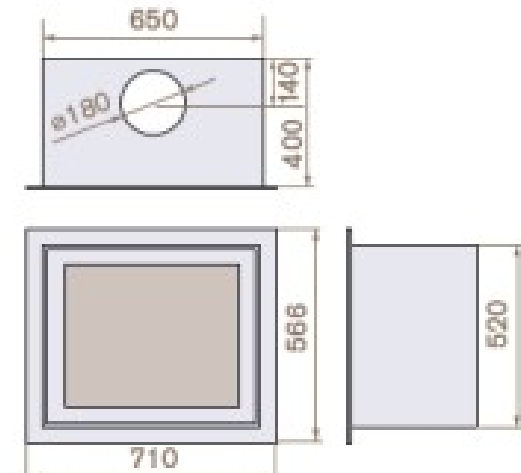

Instyle Front 650

- 4-8 kW hout | wood | à bois
    180 mm kanaal | flue size | conduit
  - antraciet | anthracite | anthracite
  - afneembaar kader 40 mm | removable frame 40 mm | cadre démontable 40 mm
  - 77% rendement | efficiency | rendement
2. Optioneel | optional | optionnel
3. maatwerk mogelijk | custom made possible | disponible sur mesure
   - maatwerk kader 12 - 100 mm | custom made frame 12 - 100 mm | cadre 12 - 100 mm sur mesure
   - inbouwcassette | installation cassette | cassette d'installation
   - aanvoer verse lucht van buiten | supply of fresh air from outside | prise pour apport d'air frais de l'extérieur