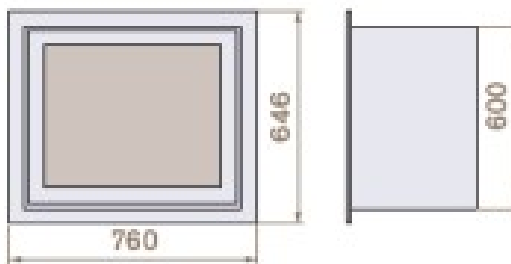

Instyle Front 700V

- 6-9 kW hout | wood | à bois
  200 mm kanaal | flue size | conduit
- antraciet | anthracite | anthracite
- afneembaar kader 40 mm |
  removable frame 40 mm | cadre
  démontable 40 mm
- 77 % rendement | efficiency |
  rendement
- met ventilator | with fan | avec
  ventilateur (230 V)

1. Optioneel | optional | optionnel
2. maatwerk mogelijk | custom made
     possible | disponible sur mesure
   - maatwerk kader 12 - 100 mm |
     custom made frame 12 - 100 mm |
     cadre 12 - 100 mm sur mesure
   - inbouwcassette | installation
     cassette | cassette d'installation
   - aanvoer verse lucht van buiten |
     supply of fresh air from outside |
     prise pour apport d'air frais de
     l'extérieur