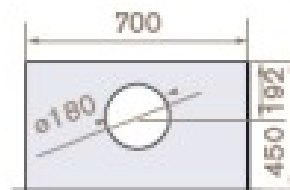

Instyle Front 700V

- 6-9 kW hout | wood | à bois
  200 mm kanaal | flue size | conduit
- antraciet | anthracite | anthracite
- afneembaar kader 40 mm |
  removable frame 40 mm | cadre
  démontable 40 mm
- 77 % rendement | efficiency |
  rendement
- met ventilator | with fan | avec
  ventilateur (230 V)

1. Optioneel | optional | optionnel
2. maatwerk mogelijk | custom made
     possible | disponible sur mesure
   - maatwerk kader 12 - 100 mm |
     custom made frame 12 - 100 mm |
     cadre 12 - 100 mm sur mesure
   - inbouwcassette | installation
     cassette | cassette d'installation
   - aanvoer verse lucht van buiten |
     supply of fresh air from outside |
     prise pour apport d'air frais de
     l'extérieur