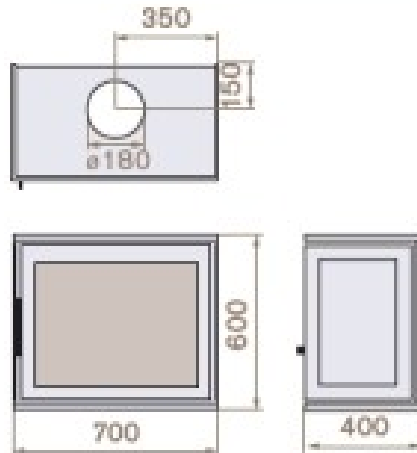

Instyle Triple

- 6-9 kW hout | wood | à bois
- 180 mm kanaal | flue size | conduit
- antraciet | anthracite | anthracite
- 75 % rendement | efficiency | rendement

Optioneel | optional | optionnel

- maatwerk mogelijk | custom made possible | disponible sur mesure
- inbouw cassette | installation cassette | cassette d'installation
- aanvoer verse lucht van buiten | supply of fresh air from outside | prise pour apport d'air frais de l'extérieur