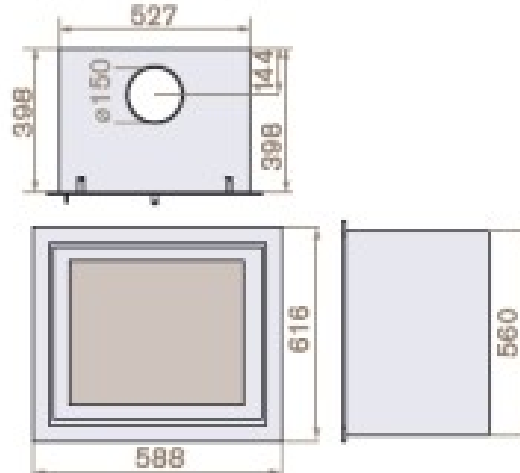

Instyle Front 550

- 5-9 kW hout | wood | à bois
    150 mm kanaal | flue size | conduit
  - antraciet | anthracite | anthracite
  - afneembaar kader 40 mm | removable frame 40 mm | cadre démontable 40 mm
  - aanvoer verse lucht van buiten | supply of fresh air from outside | prise d'air frais de l'extérieur
  - 76% rendement | efficiency | rendement
  - voorbereid voor gesloten verbranding | prepared for closed combustion | préparé pour combustion étanche
2. Optioneel | optional | optionnel
3. maatwerk kader 12 - 100 mm | custom made frame 12 - 100 mm | cadre 12 - 100 mm sur mesure
   - inbouwcassette | installation cassette | cassette d'installation