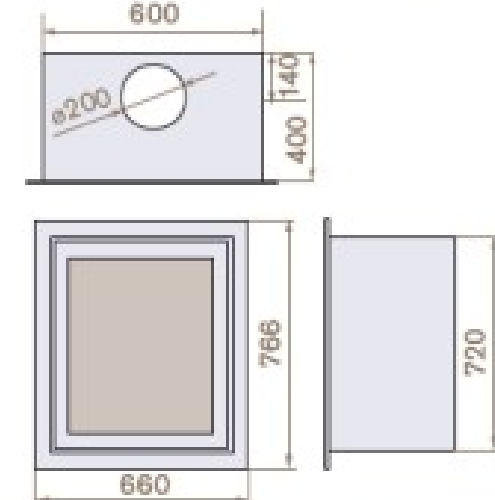

Instyle Front 600

- 6-9 kW hout | wood | à bois
    200 mm kanaal | flue size | conduit
  - antraciet | anthracite | anthracite
  - afneembaar kader 40 mm | removable frame 40 mm | cadre démontable 40 mm
  - 77% rendement | efficiency | rendement
2. Optioneel | optional | optionnel
3. maatwerk mogelijk | custom made possible | disponible sur mesure
   - maatwerk kader 12 - 100 mm | custom made frame 12 - 100 mm | cadre 12 - 100 mm sur mesure
   - inbouwcassette | installation cassette | cassette d'installation
   - aanvoer verse lucht van buiten | supply of fresh air from outside | prise pour apport d'air frais de l'extérieur