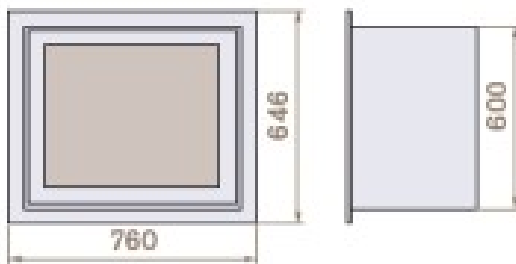

Instyle Front 700

- 6-9 kW hout | wood | à bois
  200 mm kanaal | flue size | conduit
- antraciet | anthracite | anthracite
- afneembaar kader 40 mm |
  removable frame 40 mm | cadre
  démontable 40 mm
- 77 % rendement | efficiency |
  rendement

1. Optioneel | optional | optionnel
2. maatwerk mogelijk | custom made
     possible | disponible sur mesure
   - maatwerk kader 12 - 100 mm |
     custom made frame 12 - 100 mm |
     cadre 12 - 100 mm sur mesure
   - inbouwcassette | installation
     cassette | cassette d'installation
   - aanvoer verse lucht van buiten |
     supply of fresh air from outside |
     prise pour apport d'air frais de
     l'extérieur