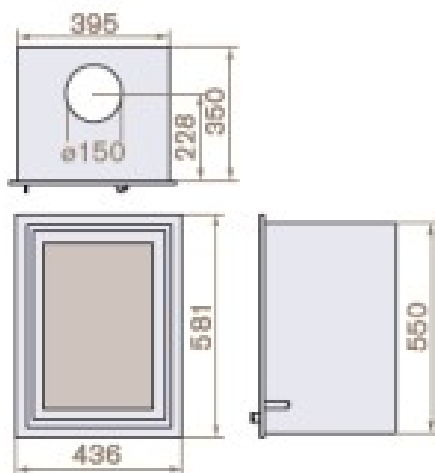

### Instyle Front 400

- 3-6 kW hout | wood | à bois  
150 mm kanaal | flue size | conduit
  - antraciet | anthracite | anthracite
  - afneembaar kader 30 mm (onderzijde 30 of 25 mm) | removable frame 30 mm (bottom 30 or 25 mm) | cadre démontable 30 mm (dessous 30 ou 25 mm)
  - aanvoer verse lucht van buiten | supply of fresh air from outside | prise d'air frais de l'extérieur
  - 76% rendement | efficiency | rendement
  - voorbereid voor gesloten verbranding | prepared for closed combustion | préparé pour combustion étanche
- Optioneel | optional | optionnel
- \* maatwerk kader 12 - 100 mm | custom made frame 12 - 100 mm | cadre 12 - 100 mm sur mesure
  - \* inbouwcassette | installation cassette | cassette d'installation

### Instyle Front 600L

- 4-7 kW hout | wood | à bois  
150 mm kanaal | flue size | conduit
  - antraciet | anthracite | anthracite
  - afneembaar kader 40 mm (onderzijde 40 of 25 mm) | removable frame 40 mm (bottom 40 or 25 mm) | cadre démontable 40 mm (dessous 40 ou 25 mm)
  - 77% rendement | efficiency | rendement
- Optioneel | optional | optionnel
- \* maatwerk mogelijk | custom made possible | disponible sur mesure
  - \* maatwerk kader 12 - 100 mm | custom made frame 12 - 100 mm | cadre 12 - 100 mm sur mesure
  - \* inbouwcassette | installation cassette | cassette d'installation
  - \* aanvoer verse lucht van buiten | supply of fresh air from outside | prise pour apport d'air frais de l'extérieur