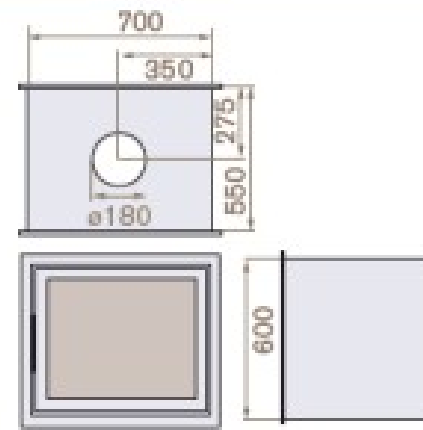

Instyle Tunnel

- 9-12 kW hout | wood | à bois
- 180 mm kanaal | flue size | conduit
- antraciet | anthracite | anthracite
- aan 2 zijden deur met glas | on 2 sides door with glass | porte vitrée de deux cotés
- afneembaar kader aan 1 zijde | removable frame on 1 side | cadre démontable à une côté
- 83 % rendement | efficiency | rendement

Optioneel | optional | optionnel

- maatwerk mogelijk | custom made possible | disponible sur mesure
- inbouw cassette | installation cassette | cassette d'installation
- aanvoer verse lucht van buiten | supply of fresh air from outside | prise pour apport d'air frais de l'extérieur